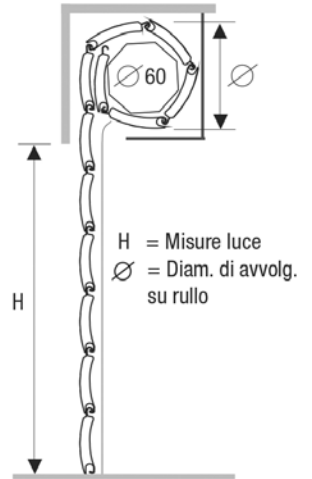

ZANZARTAP

in Alluminio Coibentato con zanzariera integrata 12x50

**BLOCCAGGIO STECCA
STANDARD CON TAPPO
LATERALE SPILLATO**

**ALTA DENSITÀ BLOCCAGGIO STECCA
STANDARD CON TAPPO
LATERALE AVVITATO**

LA DIFFERENZA

La caratteristica fondamentale di questo profilo consiste nella presenza della microforatura su tutta la superficie del gancio.

Tale particolarità permette, ad avvolgibile abbassato, oltre alla funzione oscurante, un'efficace prestazione come zanzariera e un'ottima visuale verso l'esterno, contemporaneamente al mantenimento della privacy.

ZANZARTAP è realizzata con un gancio più alto e resistente rispetto alla tapparella tradizionale, e, allo stesso tempo, interamente microforato.

Ciò consente un maggiore riciclo dell'aria, la possibilità di oscuramento graduale e, non per ultimo, una barriera contro gli insetti indesiderati.

CARATTERISTICHE MEDIA DENSITA'

- Dimensione profilo 12x50 mm
- Peso per mq c.ca 5 kg
- Spessore alluminio 0,50 mm
- Barre per 1 m di H 20
- Larghezza stecca 4,20 Mt.

CARATTERISTICHE ALTA DENSITA'

- Dimensione profilo 12x50 mm
- Peso per mq c.ca 6.00 kg
- Spessore alluminio 0,50 mm
- Barre per 1 m di H 20
- Larghezza stecca 4,20 Mt.

DIAMETRO DI AVVOLGIMENTO INGOMBRO (mm) Ø 60

Altezza (mm)	>	Diametro (mm)
1000	>	150
1200	>	155
1300	>	160
1400	>	165
1500	>	170
1600	>	175
1700	>	180
1800	>	185
1900	>	190
2000	>	195
2200	>	200
2400	>	205
2600	>	210
2800	>	220
3000	>	230
3300	>	240