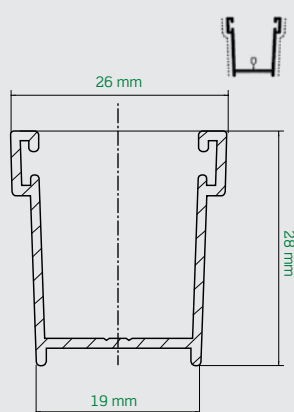

COD. GUIDA 36