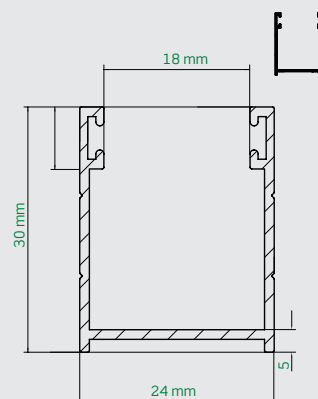

## CARATTERISTICHE MEDIA DENSITA'

- Dimensione profilo 12x50 mm
- Peso per mq c.ca 5 kg
- Spessore alluminio 0,50 mm
- Barre per 1 m di H 20
- Larghezza stecca 4,20 Mt.

## CARATTERISTICHE ALTA DENSITA'

- Dimensione profilo 12x50 mm
- Peso per mq c.ca 6.00 kg
- Spessore alluminio 0,50 mm
- Barre per 1 m di H 20
- Larghezza stecca 4,20 Mt.

## DIAMETRO DI AVVOLGIMENTO INGOMBRO (mm) Ø 60

| Altezza (mm) | > | Diametro (mm) |
|--------------|---|---------------|
| 1000         | > | 150           |
| 1200         | > | 155           |
| 1300         | > | 160           |
| 1400         | > | 165           |
| 1500         | > | 170           |
| 1600         | > | 175           |
| 1700         | > | 180           |
| 1800         | > | 185           |
| 1900         | > | 190           |
| 2000         | > | 195           |
| 2200         | > | 200           |
| 2400         | > | 205           |
| 2600         | > | 210           |
| 2800         | > | 220           |
| 3000         | > | 230           |
| 3300         | > | 240           |

## GUIDE ABBINABILI

COD. GUIDA 42

COD. GUIDA 36

COD. GUIDA 5782  
(DA ESTERNO)  
30X24X30 MM