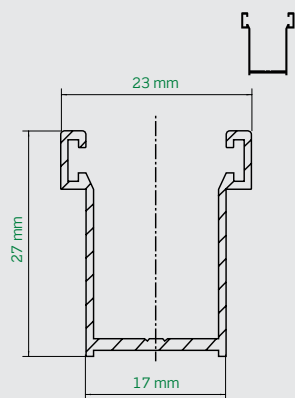

GUIDE ZANZARTAP

Guide e Colori

GUIDE ABBINABILI

COD. GUIDA 42