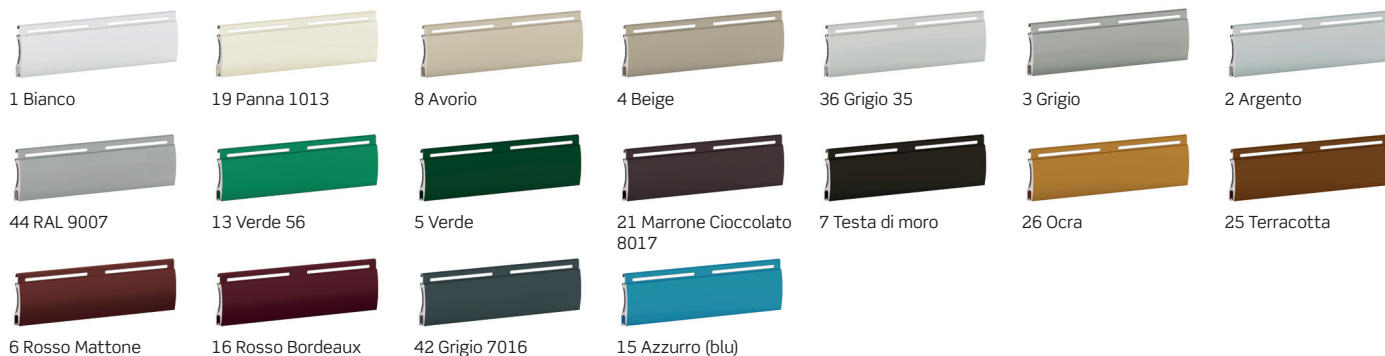

# TABELLA COLORI DUERO

Colori per esterno in alluminio e per l'interno in PVC standard e pellicolato

## COLORI PER L'ESTERNO ALLUMINIO

Tinta unita

Finto Legno

Raffaello

## COLORI PER L'INTERNO PVC STANDARD PVC PELLICOLATO

Standard

Pellicole

E' stata riportata la migliore rappresentazione possibile dei colori nella nostra collezione. Differenze tra questi colori ed i colori del campionario non sono contestabili.