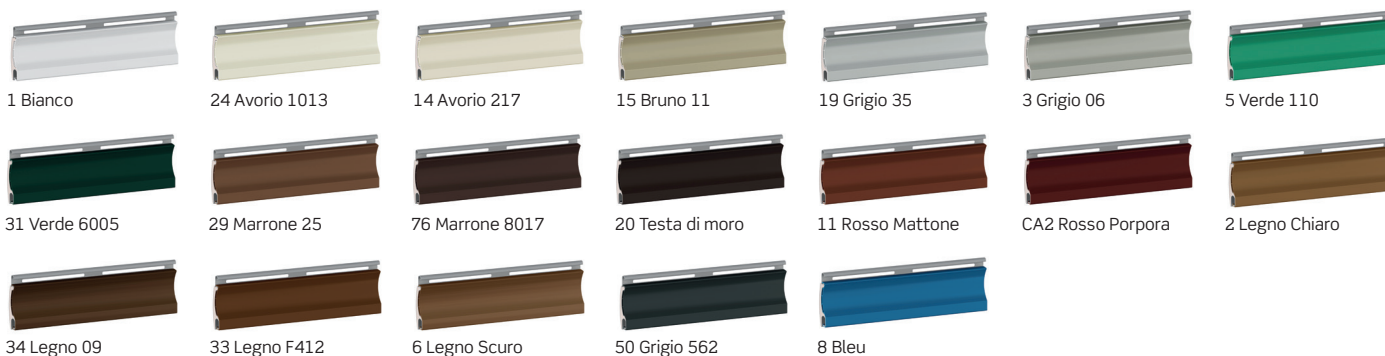

# TABELLA COLORI DUERO

Colori per esterno in alluminio e per l'interno in PVC standard e pellicolato

## COLORI PER L'ESTERNO ALLUMINIO

Tinta unita

Finto Legno

Raffaello

## COLORI PER L'INTERNO PVC STANDARD PVC PELLICOLATO

Standard

Pellicole

E' stata riportata la migliore rappresentazione possibile dei colori nella nostra collezione. Differenze tra questi colori ed i colori del campionario non sono contestabili.