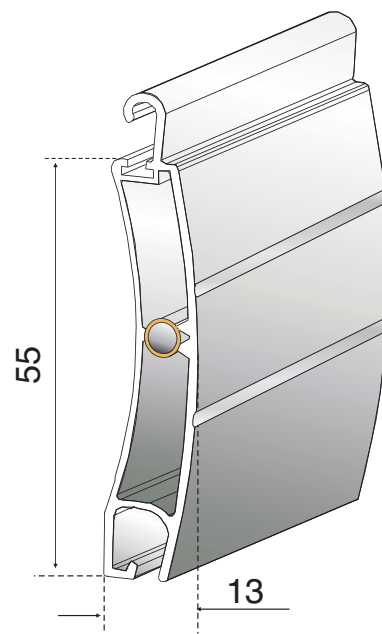

NOVA 55E

in alluminio estruso 13x55

INFORMAZIONI TECNICHE

- Misura nominale 13x55
- Larghezza massima consigliata 4200 mm
- Barre per 1 metro di altezza N°18
- Spessore Lamiera c.ca 1 mm
- Peso Telo mq. circa 8,5 Kg.

Avvolgibile in alluminio estruso di sicurezza.

GUIDE COMPATIBILI

ALLUMINIO

28x19x28 - 30x24x30

DIAMETRO DI ARROTONDAMENTO

H = Misure luce
∅ = Diam. di avvolg.
su rullo

DIAMETRO DI AVVOLGIMENTO

Altezza (mm)		Diametro (mm)
1000	>	150
1200	>	160
1300	>	165
1400	>	170
1500	>	180
1600	>	180
1700	>	185
1800	>	195
1900	>	195
2000	>	200
2200	>	205
2400	>	220
2600	>	225
2800	>	225
3000	>	240
3300	>	245