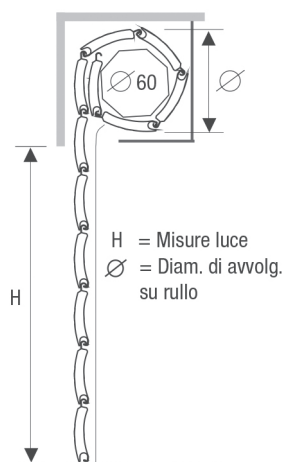

NOVA 55E

in alluminio estruso 13x55

INFORMAZIONI TECNICHE

- Misura nominale 13x55
- Larghezza massima consigliata 4200 mm
- Barre per 1 metro di altezza N°18
- Spessore Lamiera c.ca 1 mm
- Peso Telo mq. circa 8,5 Kg.

Avvolgibile in alluminio estruso di sicurezza.

GUIDE COMPATIBILI

ALLUMINIO

28x19x28 - 30x24x30

DIAMETRO DI ARROTONDAMENTO

H = Misure luce
∅ = Diam. di avvolg.
su rullo

DIAMETRO DI AVVOLGIMENTO

Altezza (mm)		Diametro (mm)
1000	>	150
1200	>	160
1300	>	165
1400	>	170
1500	>	180
1600	>	180
1700	>	185
1800	>	195
1900	>	195
2000	>	200
2200	>	205
2400	>	220
2600	>	225
2800	>	225
3000	>	240
3300	>	245