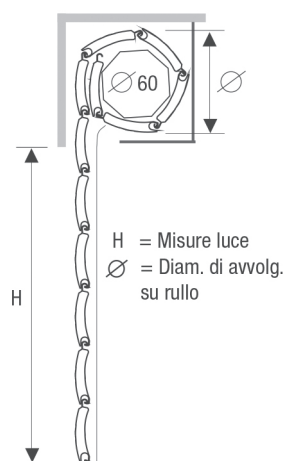

NOVA 45E

in alluminio estruso 11x45

INFORMAZIONI TECNICHE

- Misura nominale 11x45
- Larghezza massima consigliata 4200 mm
- Barre per 1 metro di altezza N°22
- Spessore Lamiera c.ca 1 mm
- Peso Telo mq. circa 8 Kg.

Avvolgibile in alluminio estruso di sicurezza.

DIAMETRO DI ARROTONDAMENTO

H = Misure luce
∅ = Diam. di avvolg. su rullo

DIAMETRO DI AVVOLGIMENTO

Altezza (mm)		Diametro (mm)
1000	>	150
1200	>	160
1300	>	165
1400	>	170
1500	>	180
1600	>	180
1700	>	185
1800	>	195
1900	>	195
2000	>	200
2200	>	205
2400	>	220
2600	>	225
2800	>	225
3000	>	240
3300	>	245

GUIDE COMPATIBILI

ALLUMINIO

28x19x28 - 30x24x30

COLORI RAL

BIANCO 9010

AVORIO 1013

VERDE 6005

MARRONE 8017

TESTA DI MORO

GRIGIO 7016