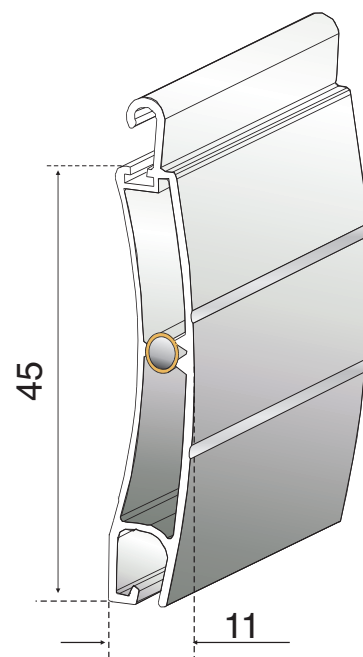

NOVA 45E

in alluminio estruso 11x45

INFORMAZIONI TECNICHE

- Misura nominale 11x45
- Larghezza massima consigliata 4200 mm
- Barre per 1 metro di altezza N°22
- Spessore Lamiera c.ca 1 mm
- Peso Telo mq. circa 8 Kg.

Avvolgibile in alluminio estruso di sicurezza.

DIAMETRO DI ARROTONDAMENTO

H = Misure luce
∅ = Diam. di avvolg. su rullo

DIAMETRO DI AVVOLGIMENTO

Altezza (mm)		Diametro (mm)
1000	>	150
1200	>	160
1300	>	165
1400	>	170
1500	>	180
1600	>	180
1700	>	185
1800	>	195
1900	>	195
2000	>	200
2200	>	205
2400	>	220
2600	>	225
2800	>	225
3000	>	240
3300	>	245

GUIDE COMPATIBILI

ALLUMINIO

28x19x28 - 30x24x30

COLORI RAL

BIANCO 9010

AVORIO 1013

VERDE 6005

MARRONE 8017

TESTA DI MORO

GRIGIO 7016