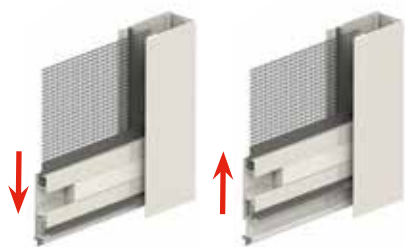

WIND 42 SMART

Consultare preventivamente la sezione accessori per gli ordini relativi alla **WIND SMART 42 APPLICAZIONE FRONTALE**.

MANIGLIETTE

Fissaggio laterale: maniglietta alta 10 mm

Fissaggio frontale: maniglietta bassa 6 mm

FUNZIONI DI SERIE

Barra maniglia con profilo portaspazzolino telescopico.

Piedini regolabili in altezza (**si possono fissare a piacere**);

Spazzolino presente nella parte inferiore e nella parte interna della barra maniglia;