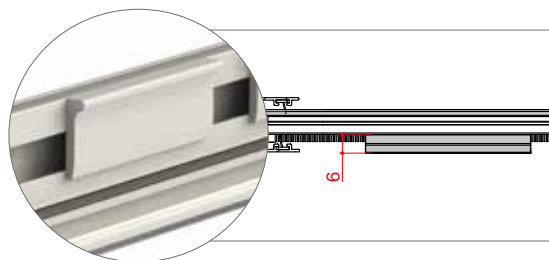

WIND 42 SMART

Consultare preventivamente la sezione accessori per gli ordini relativi alla **WIND SMART 42 APPLICAZIONE FRONTALE**.

MANIGLIETTE

Fissaggio laterale: maniglietta alta 10 mm

Fissaggio frontale: maniglietta bassa 6 mm

FUNZIONI DI SERIE

Barra maniglia con profilo portaspazzolino telescopico.

Piedini regolabili in altezza (**si possono fissare a piacere**);

Spazzolino presente nella parte inferiore e nella parte interna della barra maniglia;