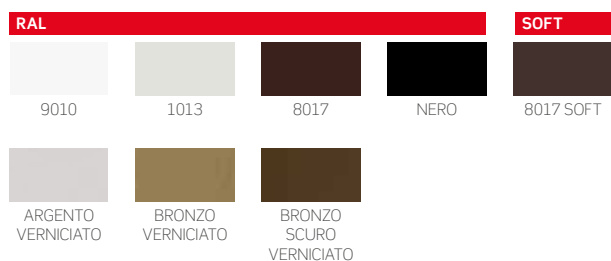

Tinte disponibili in kit

COLOR LINE

 Per le tinte 9010, 9016 Soft, Bianco Soft e Renolit Bianco gli accessori in abbinamento saranno di colore bianco.

 Per le tinte 1013, 1013 Soft e 9001 Soft gli accessori in abbinamento saranno di colore avorio.