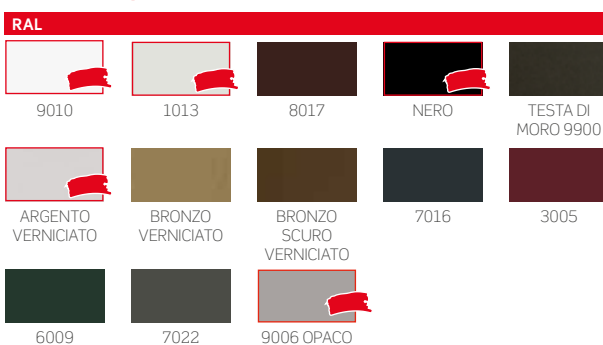

Tinte disponibili

Per le tinte evidenziate in **rosso** sono disponibili gli accessori a colore in abbinamento

Accessori

SE= DI SERIE / OP= OPZIONALE

MODELLO	rete GRIGIA	FABRINET	BLACKLINE	BETTER VUE	SUNOX	Sistema SOFT	CLIPS	APPLICAZIONE FRONTALE		
WIND 32 CRICCHETTO	SE	OP	OP	OP	OP	OP	SE	OP	-	-
WIND 42 CRICCHETTO	SE	OP	OP	OP	OP	OP	SE	OP	-	-
WIND 42 CATENA	SE	OP	OP	OP	OP	-	SE	OP	-	-
WIND 42 TELESCOPICA	SE	OP	OP	OP	OP	OP	OP	OP	OP	OP
WIND 42 SIMPLY	SE	OP	OP	OP	OP	OP	OP	OP	OP	OP
WIND 42 SMART	SE	OP	OP	OP	OP	OP	-	-	OP	OP
WIND 42 FAST	SE	OP	OP	OP	OP	OP	-	-	-	-
WIND 45 UP	SE	OP	OP	OP	OP	OP	SE	-	-	-