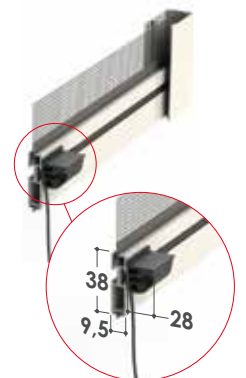

Le testate ed i piedini ad espansione, adattandosi alle pareti, permettono il funzionamento della zanzariera anche se il cassonetto o le guide risultano più corte (**fino ad un 1 cm**) oppure per correggere eventuali situazioni di irregolarità nello squadro.

FUNZIONI OPZIONALI

Blocco barra maniglia

- Consente un arresto anticipato della barra maniglia, utile in presenza di sopra-luce.
- Compatibile con tutti i sistemi Wind verticali.

Piedino inclinato Wind 42

- Inclinazione di 5°
- Per compensare le soglie tipiche di alcuni Paesi europei.

Cricchetto

Azionamento disponibile per i modelli con cassonetto da **32/42, 42 telescopica e 45**.

Il sistema di apertura a doppio pulsante previene l'apertura accidentale da parte dei bambini.

Regolazione esterna del carico molla

Disponibile per i modelli con cassonetto da **Wind 42 Telescopica e Wind 42 Simply**

La regolazione del tensionamento della molla interna viene effettuata agendo sull'apposito foro presente nella testata, servendosi del chiavino in dotazione.