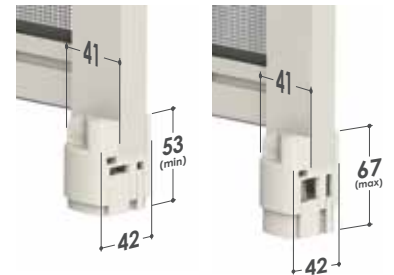

Testate telescopiche con molle ad espansione, per installazione rapida anche in vani non perfettamente in squadro.

WIND 42 FAST

Cassonetto da 42

Piedini ad espansione di serie, apertura massima

Sistema di fissaggio ad espansione, regolabile internamente attraverso le apposite viti a brugola.