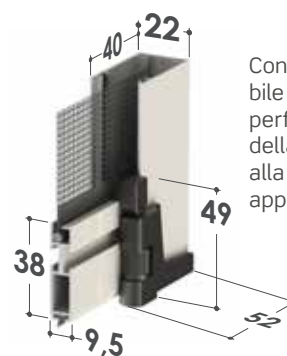

Note: vengono fornite delle clips metalliche - da fissare a soffitto (esclusa versione telescopica) - che consentono un veloce aggancio del cassonetto. Dotata anche di piedini regolabili, per la regolazione dell'aderenza della barra maniglia, in caso di vani non in squadra.

WIND 32/42

Cassonetto da 32

Cassonetto da 42

WIND 42 TELESCOPICA

Cassonetto da 42

Con piedino regolabile di serie, per una perfetta aderenza della barra maniglia alla superficie di appoggio.

WIND 42 MOLLA-CATENA

Cassonetto da 42

Tendicatena a muro

I nostri prodotti, installati sia internamente che esternamente, vengono dotati di dispositivo tendicatena quindi conformi alle prescrizioni delle norme europee EN 13120 (punti 8.2 e 15 relativi alla protezione dallo strangolamento), EN 16433: 2014 e EN 16434:2014.