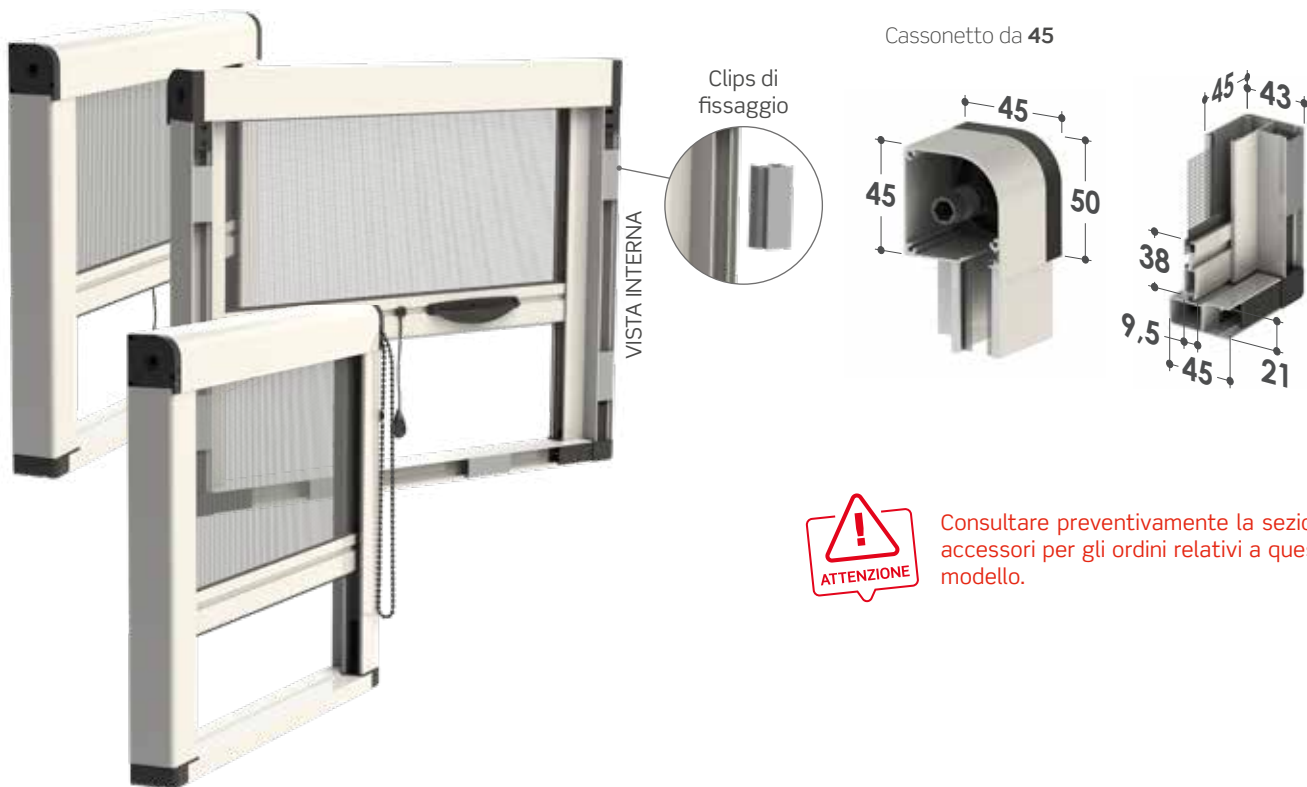

Note: vengono fornite delle clips metalliche - da fissare a soffitto (esclusa versione telescopica) - che consentono un veloce aggancio del cassonetto. Dotata anche di piedini regolabili, per la regolazione dell'aderenza della barra maniglia, in caso di vani non in squadra.

FUNZIONI DI SERIE

Barra maniglia con profilo portaspazzolino telescopico.

Piedini regolabili in altezza (**si possono fissare a piacere**);

Spazzolino presente nella parte inferiore e nella parte interna della barra maniglia;

Testate autoportanti;

Possibilità di installazione con attacco frontale (da richiedere in fase d'ordine);

Regolazione esterna del carico molla

La regolazione del tensionamento della molla interna viene effettuata agendo sull'apposito foro presente nella testata, servendosi del chiavino in dotazione.

Tappo di finitura inferiore delle guide

Dedicato all'installazione frontale con guida sospesa.

WIND 45 UP

Prodotto ideale per l'installazione in spazi ridotti: il cassonetto e le guide costituiscono un telaio che si applica frontalmente al vano grazie alle clips di fissaggio. È disponibile una versione con azionamento a catena (solo comando dall'esterno).