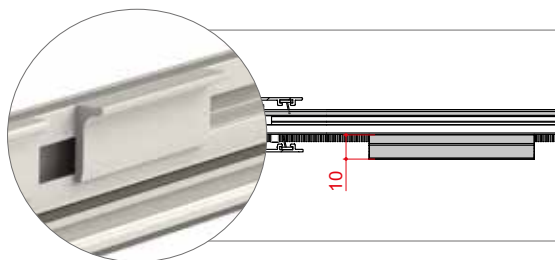

WIND 42 SMART

Consultare preventivamente la sezione accessori per gli ordini relativi alla **WIND SMART 42 APPLICAZIONE FRONTALE**.

MANIGLIETTE

Fissaggio laterale: maniglietta alta 10 mm

Fissaggio frontale: maniglietta bassa 6 mm

FUNZIONI DI SERIE

Barra maniglia con profilo portaspazzolino telescopico.

Piedini regolabili in altezza (**si possono fissare a piacere**);

Spazzolino presente nella parte inferiore e nella parte interna della barra maniglia;