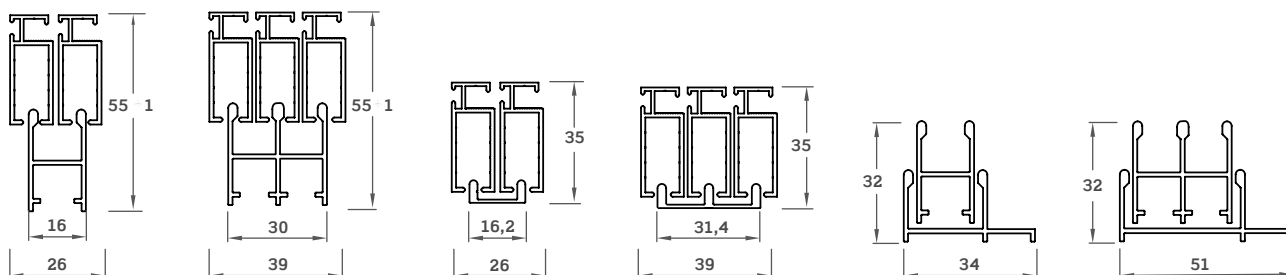

CARATTERISTICHE TECNICHE E INFORMAZIONI PER L'ORDINE

Elementi accoppiati

Misure consigliate (mm)

• SCORRIMENTO LATERALE

Di serie

Tipologia reti	Larghezza (min/max) per anta	Altezza (min/max) per anta
Rete in alluminio brunita	350/1300	500/2200

Opzionale

Tipologia reti	Larghezza (min/max) per anta	Altezza (min/max) per anta
Rete in fibra di vetro grigia	350/1300	500/2200
Rete Blackline	350/1300	500/2200
Rete Tuffscreen™	350/1300	500/2200
Rete Fabrinet	350/1300	500/2200
Rete PetScreen	350/1300	500/2200
Rete in acciaio inox	350/1300	500/2200

• SCORRIMENTO GHIGLIOTTINA

Di serie

Tipologia reti	Larghezza (min/max) per anta	Altezza (min/max) per anta
Rete in alluminio brunita	350/800	500/1000

Opzionale

Tipologia reti	Larghezza (min/max) per anta	Altezza (min/max) per anta
Rete in fibra di vetro grigia	350/800	500/1000
Rete Blackline	350/800	500/1000
Rete Tuffscreen™	350/800	500/1000
Rete Fabrinet	350/800	500/1000
Rete PetScreen	350/800	500/1000
Rete in acciaio inox	350/800	500/1000