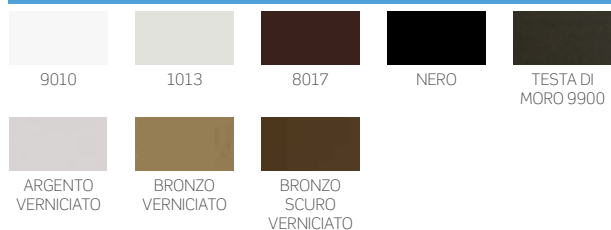

Come ordinare

Formulare l'ordine **indicando sempre la tipologia di misura:**

- **misura LUCE**, la zanzariera verrà fornita 2 mm in meno rispetto alla misura del vano.
- **misura FINITA**, la zanzariera verrà fornita con le stesse misure ordinate.

In mancanza di dati in merito verrà utilizzata in automatico la misura luce.

Per necessità di prodotti dalle dimensioni prossime ai limiti consigliati, si prega di contattare l'azienda prima di sottoporre un ordine.

Tinte disponibili

RAL