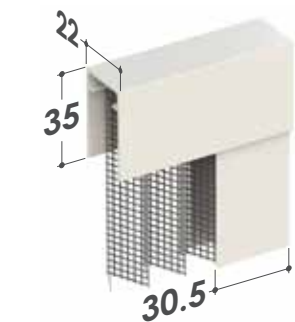

La guida inferiore è alta solo 7 mm ed è provvista di asole per il drenaggio dell'acqua, che ne evitano il fastidioso deposito.

L'installazione è veloce, con il minimo sforzo e pochissimi fori: il profilo laterale aderisce alla parete agganciandosi alla guida inferiore tramite un attacco a baionetta.

MINIMA

Attacco a baionetta

Sistema di drenaggio acqua

Attacco a baionetta

È possibile richiedere la guida inferiore anche di color **argento** verniciato.

MINIMA DOPPIA

MINIMA REVERSIBILE

DIMENSIONE DELLA BARRAMANIGLIA E DELLA RETE IMPACCHETTATA

MINIMA SINGOLA	
Ingombro (mm)	Larghezza zanzariera (mm)
92	700 - 1000
102	1001 - 1300
112	1301 - 1600
122	1601 - 1900
132	1901 - 2200
142	2201 - 2500
152	2501 - 2800
160	2801 - 3000

MINIMA REVERSIBILE	
Ingombro (mm)	Larghezza zanzariera (mm)
111	700 - 1000
122	1001 - 1300
132	1301 - 1600
142	1601 - 1900
152	1901 - 2200
162	2201 - 2500
172	2501 - 2800
180	2801 - 3000