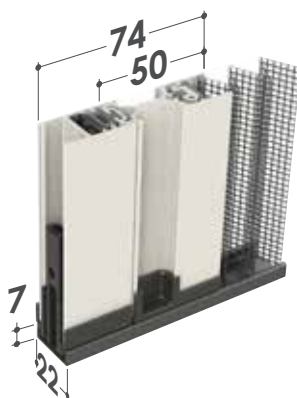

MINIMA

Attacco a baionetta

Sistema di drenaggio acqua

Attacco a baionetta

È possibile richiedere la guida inferiore anche di color **argento** verniciato.

MINIMA DOPPIA

MINIMA REVERSIBILE