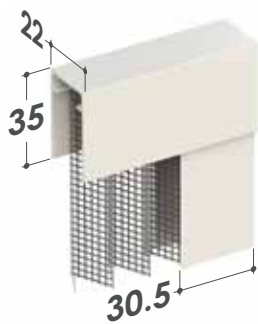

MINIMA

Attacco a baionetta

Sistema di drenaggio acqua

Attacco a baionetta

È possibile richiedere la guida inferiore anche di color **argento** verniciato.

MINIMA DOPPIA

MINIMA REVERSIBILE