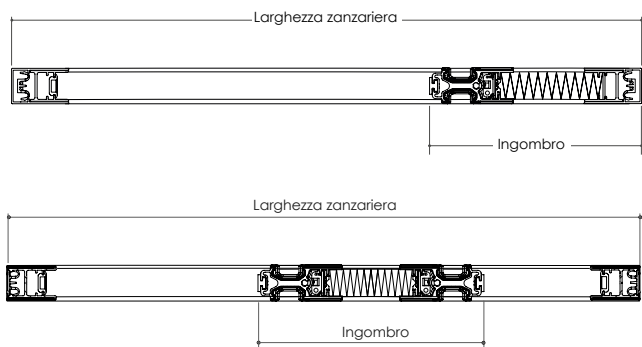

Viene fornita: su misura ed in kit.

Note: profondità di 22 mm. Barra maniglia inserita a pressione nella guida inferiore, per una estrema stabilità durante l'azionamento e la massima fluidità nello scorrimento.

La guida inferiore è alta solo 7 mm ed è provvista di asole per il drenaggio dell'acqua, che ne evitano il fastidioso deposito.

L'installazione è veloce, con il minimo sforzo e pochissimi fori: il profilo laterale aderisce alla parete agganciandosi alla guida inferiore tramite un attacco a baionetta.

MINIMA

Attacco a baionetta

Sistema di drenaggio acqua

Attacco a baionetta

È possibile richiedere la guida inferiore anche di color **argento** verniciato.

MINIMA DOPPIA

MINIMA REVERSIBILE

DIMENSIONE DELLA BARRAMANIGLIA E DELLA RETE IMPACCHETTATA

MINIMA SINGOLA	
Ingombro (mm)	Larghezza zanzariera (mm)
92	700 - 1000
102	1001 - 1300
112	1301 - 1600
122	1601 - 1900
132	1901 - 2200
142	2201 - 2500
152	2501 - 2800
160	2801 - 3000

MINIMA REVERSIBILE	
Ingombro (mm)	Larghezza zanzariera (mm)
111	700 - 1000
122	1001 - 1300
132	1301 - 1600
142	1601 - 1900
152	1901 - 2200
162	2201 - 2500
172	2501 - 2800
180	2801 - 3000