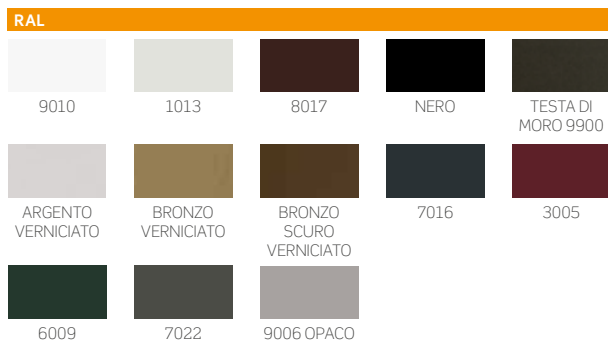

Tinte disponibili

Accessori

SE= DI SERIE

MODELLO

MINIMA	SE
MINIMA DOPPIA/REVERSIBILE	SE