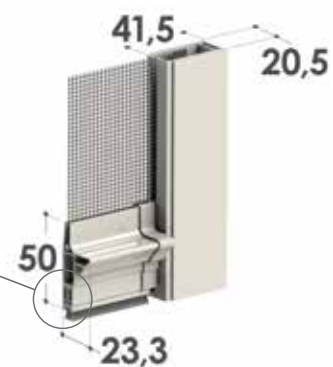

Cassonetto: arrotondato da 55 mm o squadrato da 50 mm, anche in versione con guide telescopiche per l'installazione in vani non perfettamente in quadro.

Adatta per: finestra / portafinestra

Bottoncino: si

Viene fornita: su misura

Opzione: è possibile richiedere un doppio comando, per l'apertura anche dall'esterno su tutti i modelli.

KETTY PLUS 55

Cassonetto da 55

Tendicatena a muro

I nostri prodotti, installati sia **internamente che esternamente**, vengono dotati di dispositivo tendicatena quindi conformi alle prescrizioni delle norme europee EN 13120 (punti 8.2 e 15 relativi alla protezione dallo strangolamento), EN 16433: 2014 e EN 16434:2014.

FUNZIONI DI SERIE PER LE TIPOLOGIE KETTY PLUS

Sistema PUSH UP

- Sistema di apertura PUSH UP, a pressione verso il basso
- Guide telescopiche regolabili

KETTY 55

Cassonetto da 55

KETTY 50

Cassonetto da 50

CARATTERISTICHE TECNICHE E INFORMAZIONI PER L'ORDINE