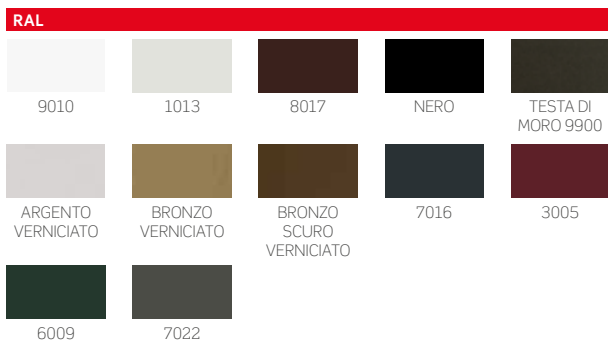

Tinte disponibili

Accessori

SE= DI SERIE / OP= OPZIONALE

MODELLO	rete GRIGIA	FABRINET	BLACKLINE	BETTER VUE	SUNOX	Sistema SOFT	CLIPS	APPLICAZIONE FRONTALE
CLIK- CLAK 45	SE	OP	OP	OP	OP	OP	OP	OP
CLIK- CLAK 55	SE	OP	OP	OP	OP	OP	OP	-
CLIK-CLAK 40/50	SE	OP	OP	OP	OP	OP	-	OP