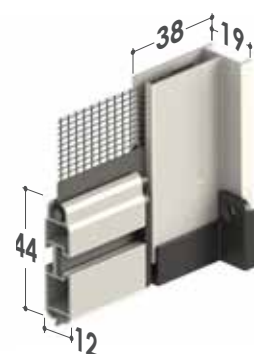

Cassonetto: arrotondato da 45 o 55 mm o squadrato da 40 e 50 mm.

Adatta per: finestra

Bottoncino: sì

Rete: in fibra di vetro grigia di serie, viene fornita saldata e rivettata ai bordi. Può essere richiesta anche con rete Blackline, rete Fabrinet e a strisce. Al posto della rete si può richiedere l'inserimento di teli oscuranti.

I teli oscuranti e filtranti sono per uso interno e vengono forniti senza bottoncini, da richiedere in fase d'ordine come opzione.

Viene fornita: su misura

CLIK-CLAK 45/55

Cassonetto da 45

Cassonetto da 55

CLIK-CLAK 40/50

Cassonetto da 40

Cassonetto da 50

CARATTERISTICHE TECNICHE E INFORMAZIONI PER L'ORDINE

Misure consigliate (mm)

Rete fibra Grigia (di serie)

Cassonetto	Larghezza (min/max)	Altezza (min/max)
40	500/1600	- /1550
45	500/1600	- /2200
50	500/1600	- /2400
55	500/1800	- /2600

Con telo filtrante (Linescreen 3%) - senza bottoncini

Cassonetto	Larghezza (min/max)	Altezza (min/max)
40	500/1600	- /800
45	500/1600	- /1200
50	500/1600	- /1500
55	500/1800	- /1800

Fabrinet (opzionale)