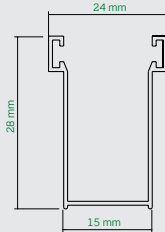

INFORMAZIONI TECNICHE

- Dimensione profilo 8,5x16
- Larghezza massima consigliata 2800 mm
- Barre per 1 metro di altezza N°63
- Peso telo per mq. circa 5,40 Kg.

H= MISURE LUCE
Ø= DIAMETRO DI AVVOLGIMENTO
SUL RULLO

DIAMETRO DI AVVOLGIMENTO INGOMBRO (mm) Ø 40

Altezza (mm)	>	Diametro (mm)
1000	>	130
1200	>	145
1300	>	150
1400	>	155
1500	>	155
1600	>	160
1700	>	165
1800	>	170
1900	>	170
2000	>	180
2200	>	190
2400	>	195
2600	>	200
2800	>	205
3000	>	215
3300	>	225

DIAMETRO DI AVVOLGIMENTO INGOMBRO (mm) Ø 60

Altezza (mm)	>	Diametro (mm)
1000	>	140
1200	>	150
1300	>	160
1400	>	160
1500	>	165
1600	>	165
1700	>	175
1800	>	175
1900	>	185
2000	>	185
2200	>	195
2400	>	200
2600	>	210
2800	>	215
3000	>	220
3300	>	230

GUIDE E COLORI MINIMAL

Guide e Colori

GUIDE ABBINABILI

Cod. guida 919
(da sostituzione)
28x17x28 mm

Cod. guida 36764
(da sostituzione)
31x16x31 mm

Cod. guida 34

COLORI GUIDE

RAL	919	34	36374
BIANCO 9010	•	•	•
GRIGIO 7035	•	-	•
AVORIO 1013	•	-	•
MARRONE 8017	•	•	•
MARRONE 8003	•	-	•
VERDE 6009	•	-	•
VERDE 6005	•	-	•
BRONZO	•	•	•
ARGENTO	-	•	-