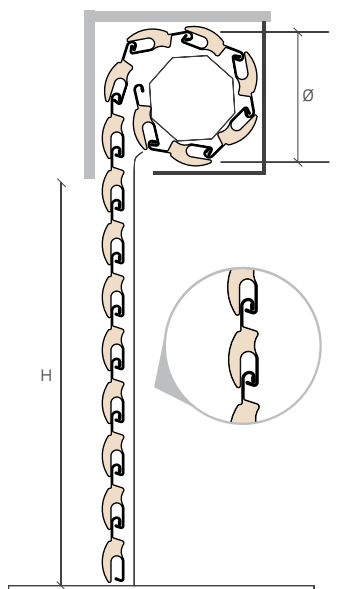

miniMAL[®]

L'AVVOLGIBILE MINIMALISTA MICROFORATO
E CON FORO LARGO DA 80 MM

MINIMAL

in alluminio coibentato 8,5x16

Minimal® è una tapparella in alluminio coibentato dal design essenziale ed armonioso. La stecca con un'altezza di solo 16 mm, a gancio interamente microforato conferisce all'oscurante, oltre all'aspetto moderno, dei concreti vantaggi quali un'ottima **visuale verso l'esterno**, l'agevole **circolazione dell'aria** nell'ambiente interno, l'**ingresso della luce**, ma anche un diametro di avvolgimento significativamente inferiore rispetto ad altri profili presenti sul mercato, rendendo il prodotto congruo con le nuove tendenze architettoniche dalle **linee ridotte ed essenziali**.

INFORMAZIONI TECNICHE

- Dimensione profilo 8,5x16
- Larghezza massima consigliata 2800 mm
- Barre per 1 metro di altezza N°63
- Peso telo per mq. circa 5,40 Kg.

H= MISURE LUCE
Ø= DIAMETRO DI AVVOLGIMENTO
SUL RULLO

DIAMETRO DI AVVOLGIMENTO INGOMBRO (mm) Ø 40

Altezza (mm)	>	Diametro (mm)
1000	>	130
1200	>	145
1300	>	150
1400	>	155
1500	>	155
1600	>	160
1700	>	165
1800	>	170
1900	>	170
2000	>	180
2200	>	190
2400	>	195
2600	>	200
2800	>	205
3000	>	215
3300	>	225

DIAMETRO DI AVVOLGIMENTO INGOMBRO (mm) Ø 60

Altezza (mm)	>	Diametro (mm)
1000	>	140
1200	>	150
1300	>	160
1400	>	160
1500	>	165
1600	>	165
1700	>	175
1800	>	175
1900	>	185
2000	>	185
2200	>	195
2400	>	200
2600	>	210
2800	>	215
3000	>	220
3300	>	230