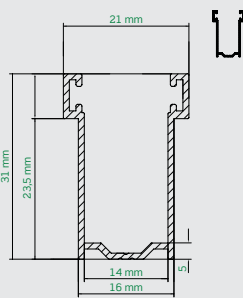

Cod. guida 36764
(da sostituzione)
31x16x31 mm