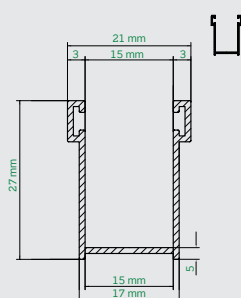

GUIDE E COLORI MINIMAL

Guide e Colori

GUIDE ABBINABILI

Cod. guida 919
(da sostituzione)
28x17x28 mm