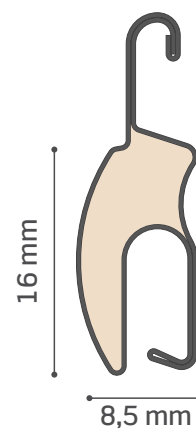

miniMAL[®]

L'AVVOLGIBILE MINIMALISTA MICROFORATO
E CON FORO LARGO DA 80 MM

MINIMAL

in alluminio coibentato 8,5x16

Minimal® è una tapparella in alluminio coibentato dal design essenziale ed armonioso. La stecca con un'altezza di solo 16 mm, a gancio interamente microforato conferisce all'oscurante, oltre all'aspetto moderno, dei concreti vantaggi quali un'ottima **visuale verso l'esterno**, l'agevole **circolazione dell'aria** nell'ambiente interno, l'**ingresso della luce**, ma anche un diametro di avvolgimento significativamente inferiore rispetto ad altri profili presenti sul mercato, rendendo il prodotto congruo con le nuove tendenze architettoniche dalle **linee ridotte ed essenziali**.

INFORMAZIONI TECNICHE

- Dimensione profilo 8,5x16
- Larghezza massima consigliata 2800 mm
- Barre per 1 metro di altezza N°63
- Peso telo per mq. circa 5,40 Kg.

H= MISURE LUCE
Ø= DIAMETRO DI AVVOLGIMENTO
SUL RULLO

DIAMETRO DI AVVOLGIMENTO INGOMBRO (mm) Ø 40

Altezza (mm)	>	Diametro (mm)
1000	>	130
1200	>	145
1300	>	150
1400	>	155
1500	>	155
1600	>	160
1700	>	165
1800	>	170
1900	>	170
2000	>	180
2200	>	190
2400	>	195
2600	>	200
2800	>	205
3000	>	215
3300	>	225

DIAMETRO DI AVVOLGIMENTO INGOMBRO (mm) Ø 60

Altezza (mm)	>	Diametro (mm)
1000	>	140
1200	>	150
1300	>	160
1400	>	160
1500	>	165
1600	>	165
1700	>	175
1800	>	175
1900	>	185
2000	>	185
2200	>	195
2400	>	200
2600	>	210
2800	>	215
3000	>	220
3300	>	230