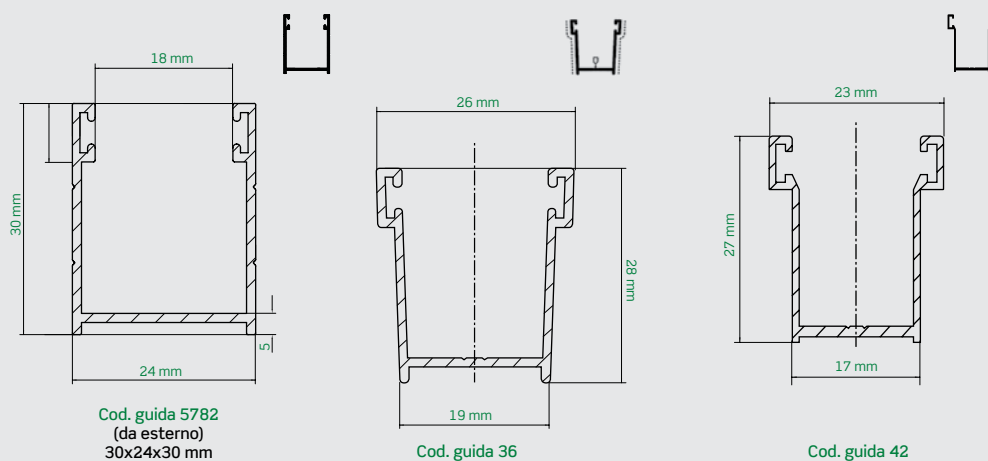

La dimensione del foro (altezza 5,5 mm, larghezza 180 mm), nettamente superiore a quello tradizionale (altezza 2 mm, larghezza 17 mm) favorisce, a tapparella abbassata, l'agevole riciclo dell'aria all'interno dell'abitazione e, nel contempo, l'entrata della luce solare.

CARATTERISTICHE MEDIA DENSITÀ

- Dimensione profilo 12x50 mm
- Peso per Mq circa 5,00 Kg
- Spessore alluminio 0,50 mm
- Barre per 1 m di 20
- Lunghezza stecca 4,20 mt

CARATTERISTICHE ALTA DENSITÀ

- Dimensione profilo 12x50 mm
- Peso per Mq circa 6,00 Kg
- Spessore alluminio 0,50 mm
- Barre per 1 m di 20
- Lunghezza stecca 4,20 mt

DIAMETRO DI AVVOLGIMENTO SU RULLO DA Ø 60

Altezza (mm)	>	Diametro (mm)
1000	>	150
1200	>	155
1300	>	160
1400	>	165
1500	>	170
1600	>	175
1700	>	180
1800	>	185
1900	>	190
2000	>	195
2200	>	200
2400	>	205
2600	>	210
2800	>	220
3000	>	230
3300	>	240

H= MISURE LUCE
Ø= DIAMETRO DI
AVVOLGIMENTO
SUL RULLO

ARIA LUCE

in Alluminio Coibentato 12x50 a foro largo

GUIDE ABBINABILI

COLORI DISPONIBILI GUIDE:

RAL	5782	36	42
BIANCO 9010	•	•	•
AVORIO 1013	•	•	•
AGRIGIO 7035	•	•	•
MARRONE 8003	•	•	•
VERDE 6009	•	•	•
VERDE 6005	•	•	•
BRONZO	•	•	•