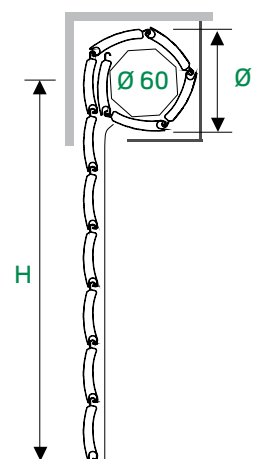

La dimensione del foro (altezza 5,5 mm, larghezza 180 mm), nettamente superiore a quello tradizionale (altezza 2 mm, larghezza 17 mm) favorisce, a tapparella abbassata, l'agevole riciclo dell'aria all'interno dell'abitazione e, nel contempo, l'entrata della luce solare.

CARATTERISTICHE MEDIA DENSITÀ

- Dimensione profilo 12x50 mm
- Peso per Mq circa 5,00 Kg
- Spessore alluminio 0,50 mm
- Barre per 1 m di 20
- Lunghezza stecca 4,20 mt

CARATTERISTICHE ALTA DENSITÀ

- Dimensione profilo 12x50 mm
- Peso per Mq circa 6,00 Kg
- Spessore alluminio 0,50 mm
- Barre per 1 m di 20
- Lunghezza stecca 4,20 mt

DIAMETRO DI AVVOLGIMENTO SU RULLO DA Ø 60

Altezza (mm)	>	Diametro (mm)
1000	>	150
1200	>	155
1300	>	160
1400	>	165
1500	>	170
1600	>	175
1700	>	180
1800	>	185
1900	>	190
2000	>	195
2200	>	200
2400	>	205
2600	>	210
2800	>	220
3000	>	230
3300	>	240

H= MISURE LUCE
Ø= DIAMETRO DI
AVVOLGIMENTO
SUL RULLO

ARIA LUCE

in Alluminio Coibentato 12x50 a foro largo

GUIDE ABBINABILI

COLORI DISPONIBILI GUIDE:

RAL	5782	36	42
BIANCO 9010	•	•	•
AVORIO 1013	•	•	•
AGRIGIO 7035	•	•	•
MARRONE 8003	•	•	•
VERDE 6009	•	•	•
VERDE 6005	•	•	•
BRONZO	•	•	•