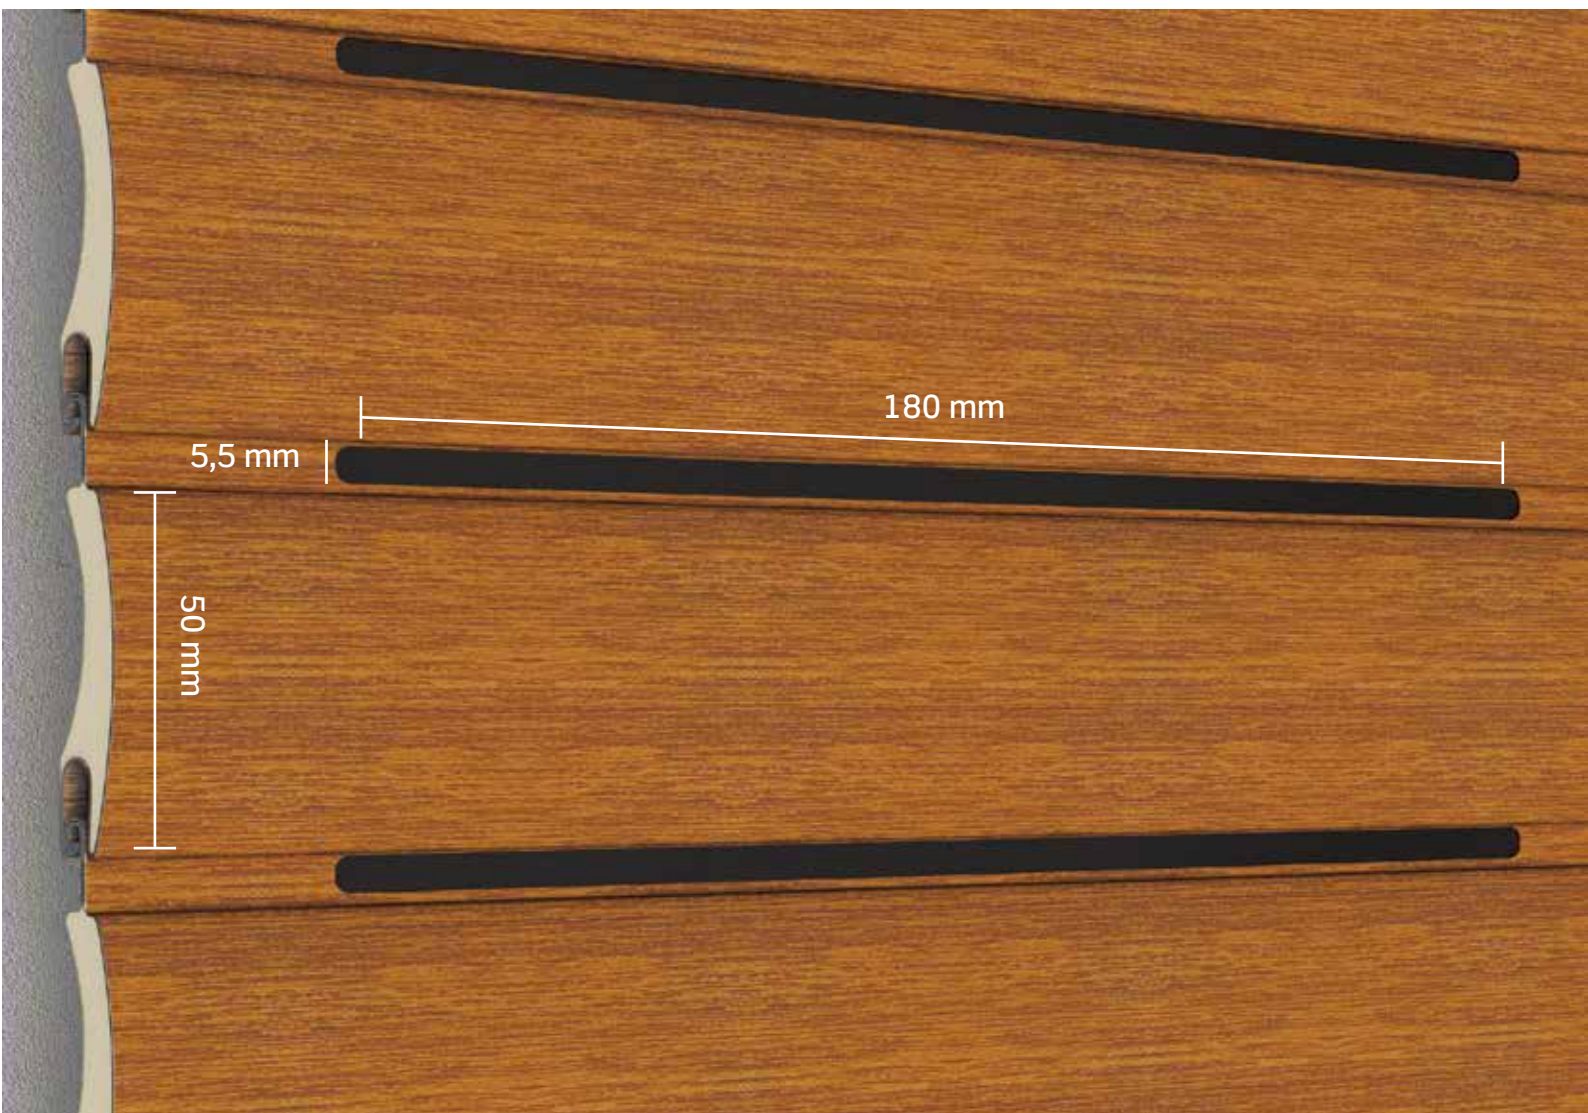

La dimensione del foro (altezza 5,5 mm, larghezza 180 mm), nettamente superiore a quello tradizionale (altezza 2 mm, larghezza 17 mm) favorisce, a tapparella abbassata, l'agevole riciclo dell'aria all'interno dell'abitazione e, nel contempo, l'entrata della luce solare.

CARATTERISTICHE MEDIA DENSITÀ

- Dimensione profilo 12x50 mm
- Peso per Mq circa 5,00 Kg
- Spessore alluminio 0,50 mm
- Barre per 1 m di 20
- Lunghezza stecca 4,20 mt

CARATTERISTICHE ALTA DENSITÀ

- Dimensione profilo 12x50 mm
- Peso per Mq circa 6,00 Kg
- Spessore alluminio 0,50 mm
- Barre per 1 m di 20
- Lunghezza stecca 4,20 mt

DIAMETRO DI AVVOLGIMENTO SU RULLO DA Ø 60

Altezza (mm)	>	Diametro (mm)
1000	>	150
1200	>	155
1300	>	160
1400	>	165
1500	>	170
1600	>	175
1700	>	180
1800	>	185
1900	>	190
2000	>	195
2200	>	200
2400	>	205
2600	>	210
2800	>	220
3000	>	230
3300	>	240

H= MISURE LUCE
Ø= DIAMETRO DI
AVVOLGIMENTO
SUL RULLO

ARIA LUCE

in Alluminio Coibentato 12x50 a foro largo

GUIDE ABBINABILI

COLORI DISPONIBILI GUIDE:

RAL	5782	36	42
BIANCO 9010	•	•	•
AVORIO 1013	•	•	•
AGRIGIO 7035	•	•	•
MARRONE 8003	•	•	•
VERDE 6009	•	•	•
VERDE 6005	•	•	•
BRONZO	•	•	•